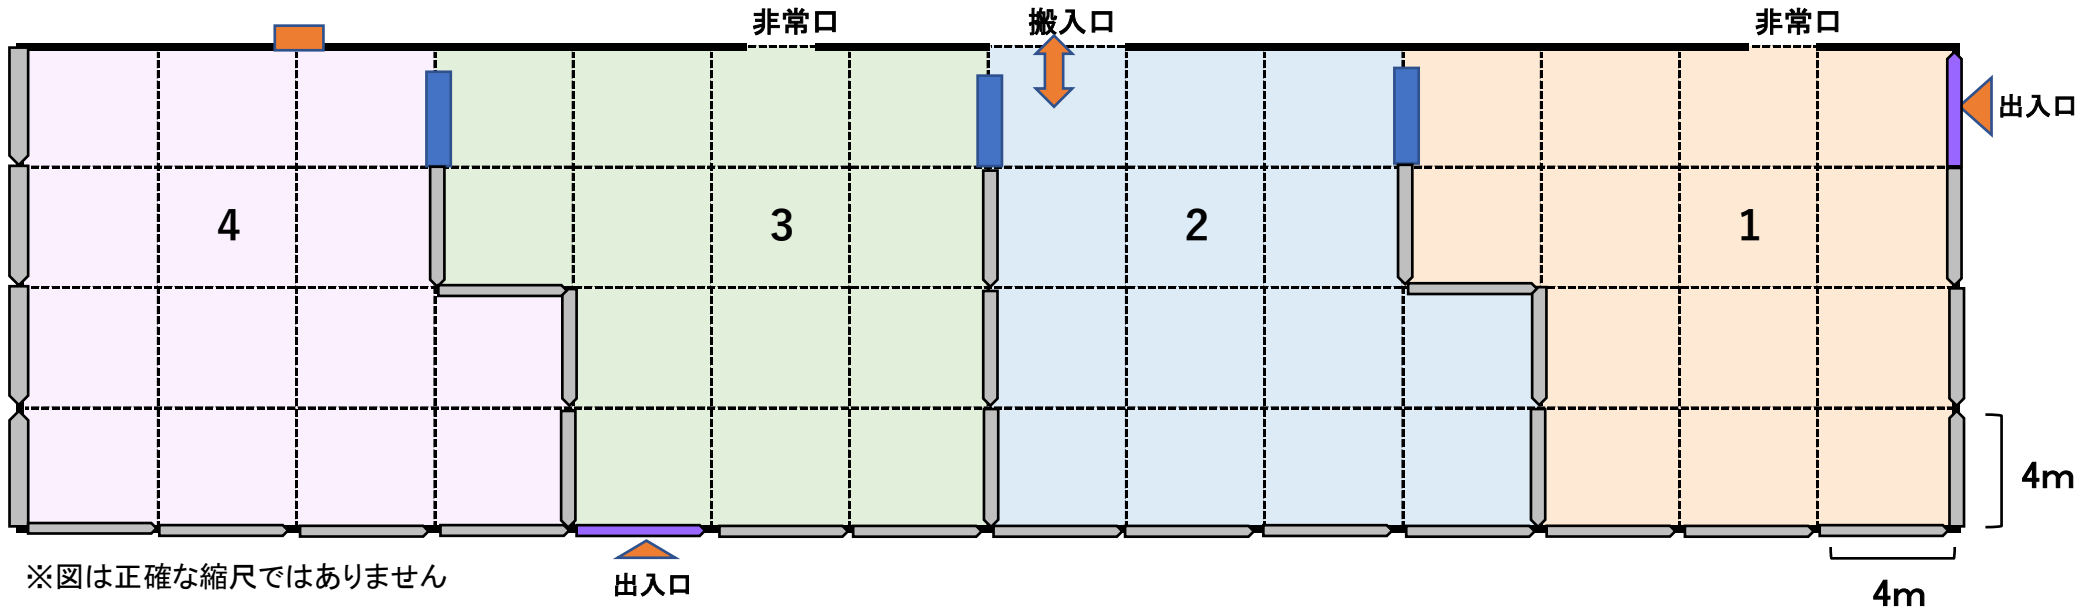

1階 展示室A

面積 : 約970㎡

総壁面長 : 144m(中に壁を立てない場合)※非常口などで展示できないスペースもございます。移動式の壁を使用し壁面長を伸ばすことが可能です。

天井高 : 5.5m

- 可動壁 横約4mの床から天井までの移動式の壁
- 自立式独立壁 横3.5m、高2.9m、幅0.9mの移動式の壁

可動壁

自立式独立壁

※展示室Aを分割利用する際、構造上完全に仕切ることができません。一部自立式独立壁を使用することになるため、天井などに空間ができることを予めご了承ください。

展示室Aは図のように4つの区分があり、利用スペースに応じて下記の組み合わせでのお貸出しとなります。

- 1/4利用時 : 1または3 ※出入口の都合上、2及び4の単体でのお貸出しはできません
- 1/2利用時 : 1+2または3+4
- 3/4利用時 : 1~3または2~4

※区分の分け方についてはあくまでも例です。